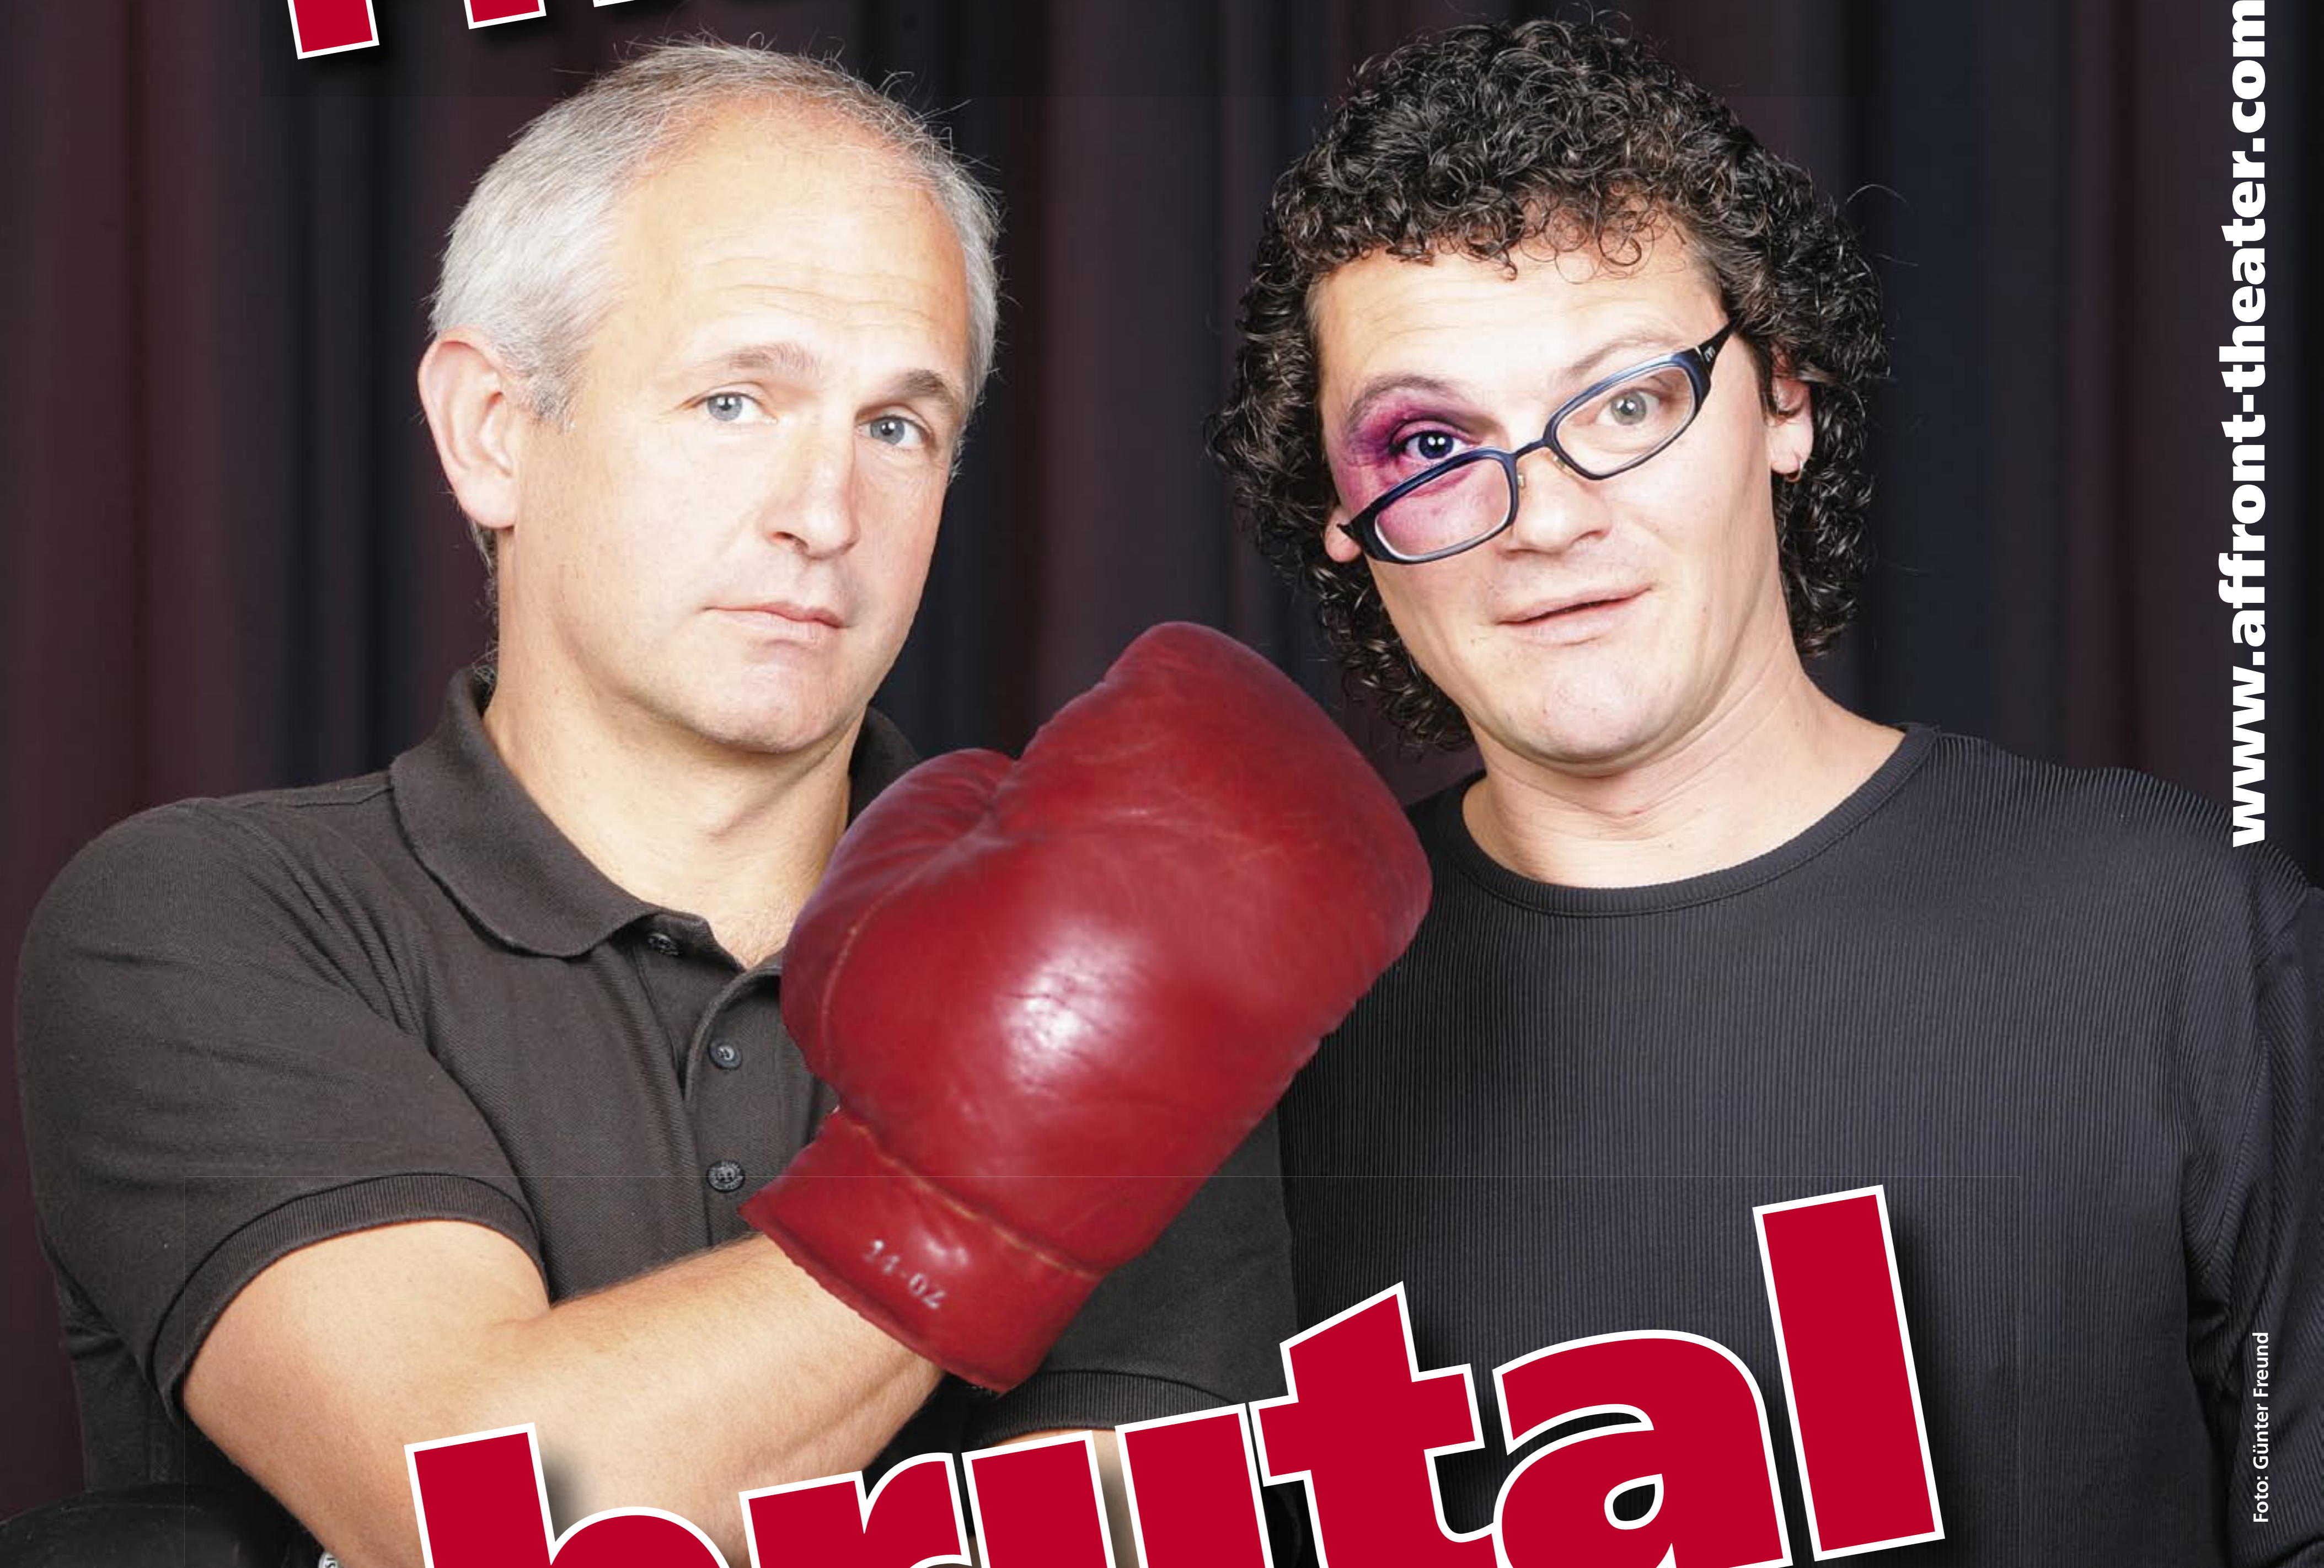

Fritz Egger ist

www.afront-theater.com

Foto: Günter Freund

brutal human

Musik: Johannes Pillingner

Regie: Peter Scholz • Text: Manfred Koch • Fritz Popp • Fritz Egger

Premiere: 24. November 2005, 19.30 Uhr

Gwandhaus Salzburg, Morzger Straße 31

Weiters 24 Vorstellungen bis Februar 2006 inkl. Silvester-Doppelvortrag
Kartenvorverkauf: Gwandhaus – Kartenbüro Polzer – Raiffeisen Ticketservice

Salzburger Nachrichten